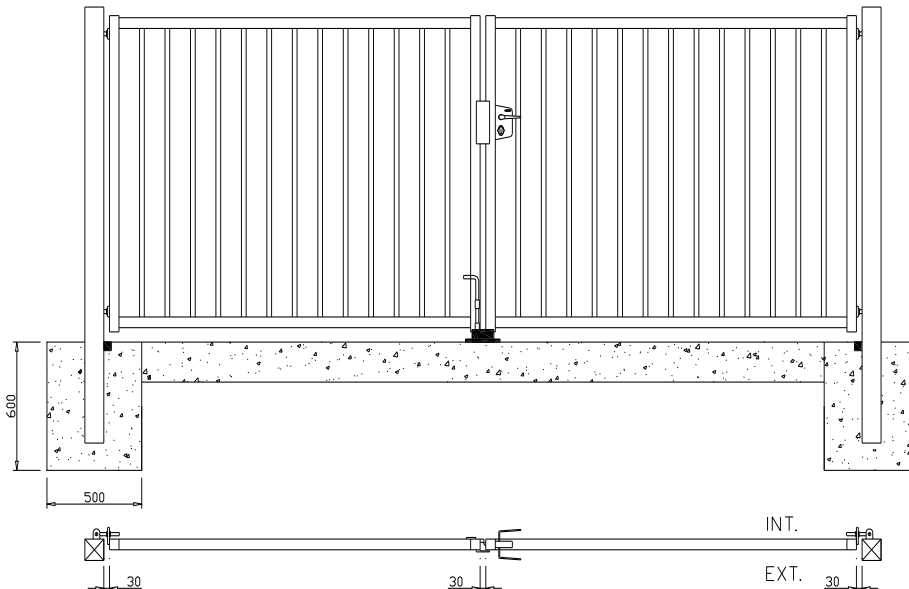

ACCESSOIRES

- Gonds à réglage tridimensionnel
- Pour ouverture 180°
- Chapeau sur poteau
- Verrou au sol
- 4 bouchons plastiques sur montants
- Sabot au sol à visser ou à sceller
- Serrure industrielle Locinox à canon P.E.
- Battement de serrure à visser

DESCRIPTIF TECHNIQUE

Poteaux	Ossature	Barreaux
80x80x3 de 2 a 3m	50x50x2 Passage 6m 60x60x2 >6m 60x60x3 ≥8m	25x25x1,5
100x100x3 de 3 a 4m		
120x120x3 de 4 a 7m		
150x150x4 de 7 a 8m		
200x200x5 de 8 a 10m		